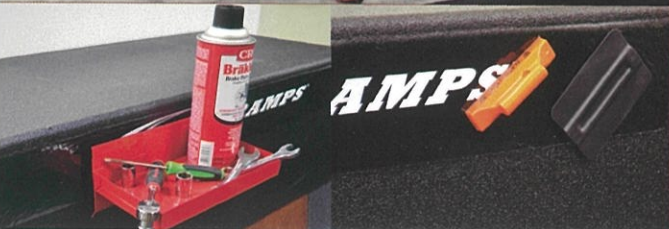

# MAGNA RAMPS

マグナ ランプス

ラッピングに、  
ディスプレイに、  
メンテナンスに、  
全高を約355mm! リフトアップ!

2,08~3,251mmホイールベース車両に対応  
1個あたり18.2kg以上のピースはありません  
406mmまたは508mmランプ幅オプション  
左右1セット

最大過重 2,721kg

オプションにて、アプローチ角 6.8度にする  
エクステンションもございます